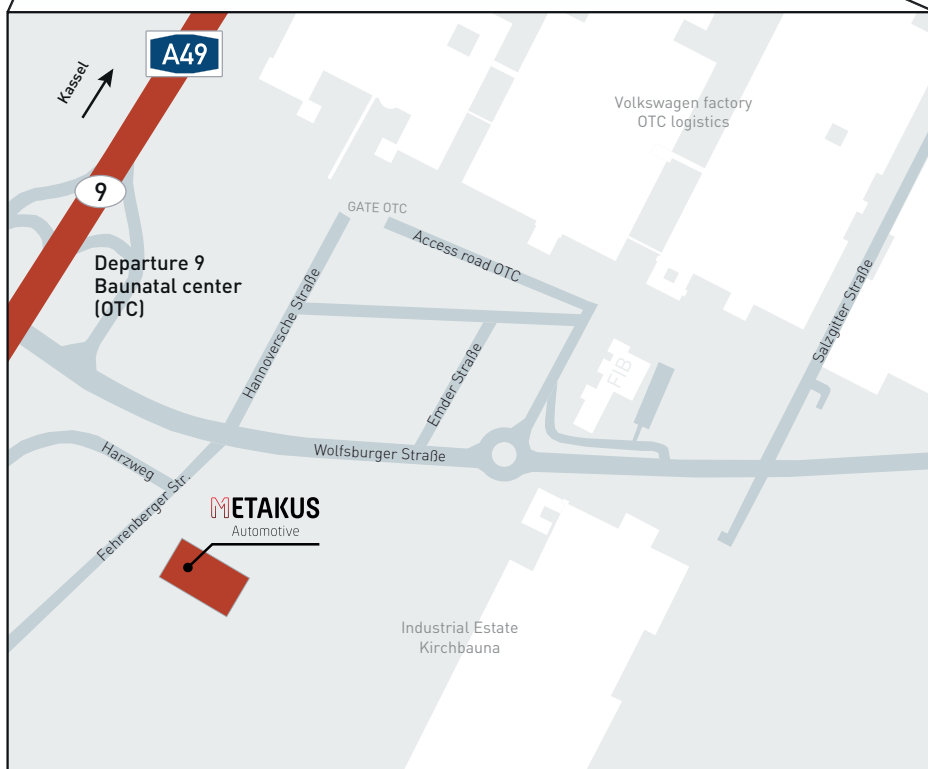

Map & Directions

**METAKUS Automotive GmbH**  
Fehrenberger Straße 1a  
34225 Baunatal / Germany

contact@metakus.com  
Phone: + 49 (0) 561 9880 5566

[www.metakus.com](http://www.metakus.com)

Geo coordinates:  
+51°14'28.1", +9°26'09.9"