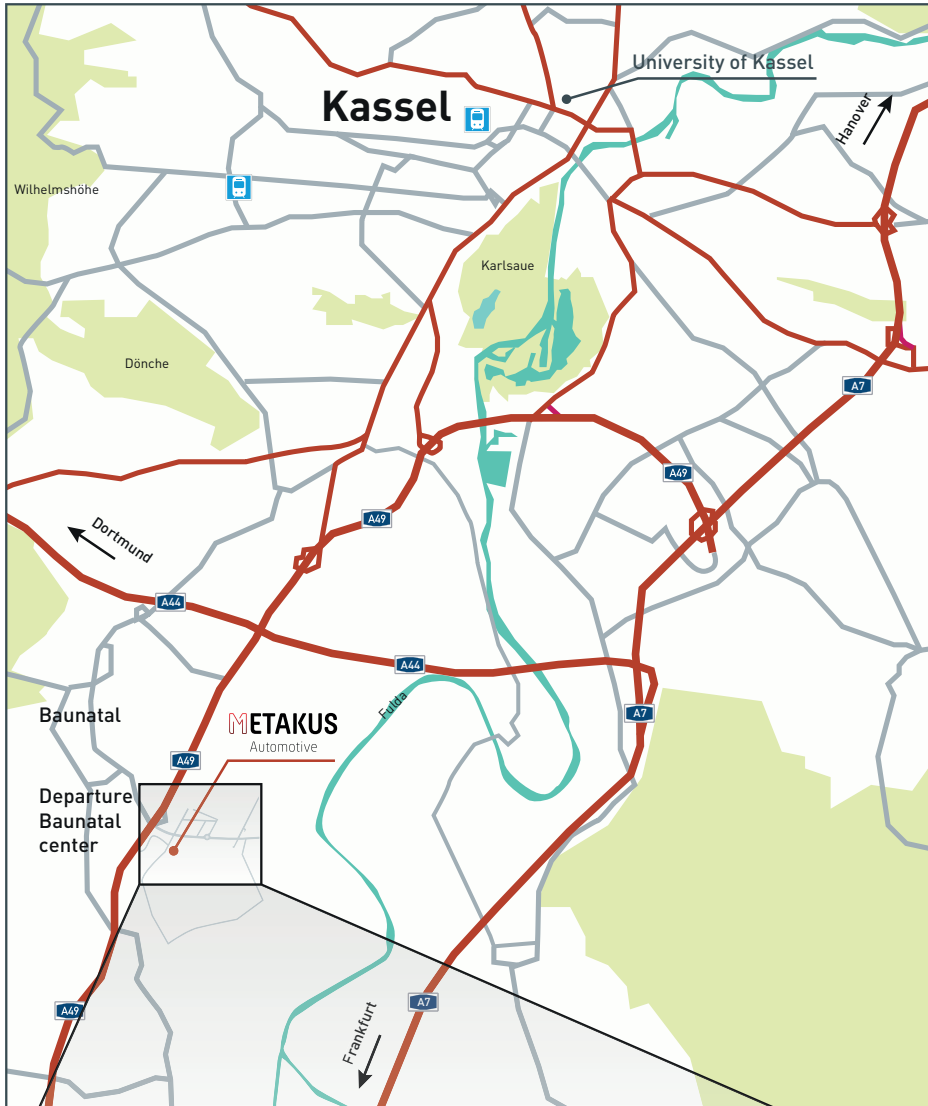

Map & Directions

**METAKUS Automotive GmbH**  
Fehrenberger Straße 1a  
34225 Baunatal / Germany

contact@metakus.com  
Phone: + 49 (0) 561 9880 5566

[www.metakus.com](http://www.metakus.com)

Geo coordinates:  
+51°14'28.1", +9°26'09.9"