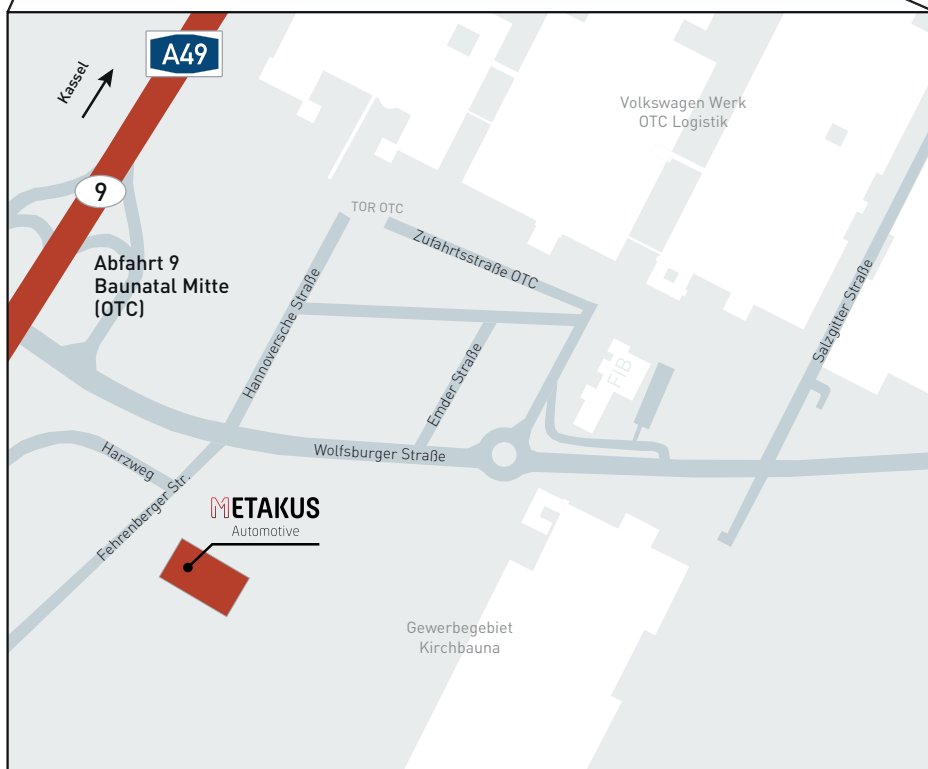

## Lageplan & Anfahrtsskizze

**METAKUS Automotive GmbH**  
Fehrenberger Straße 1a  
34225 Baunatal / Germany

contact@metakus.com  
Tel.: + 49 (0) 561 9880 5566

[www.metakus.com](http://www.metakus.com)

Geokoordinaten:  
+51°14'28.1", +9°26'09.9"