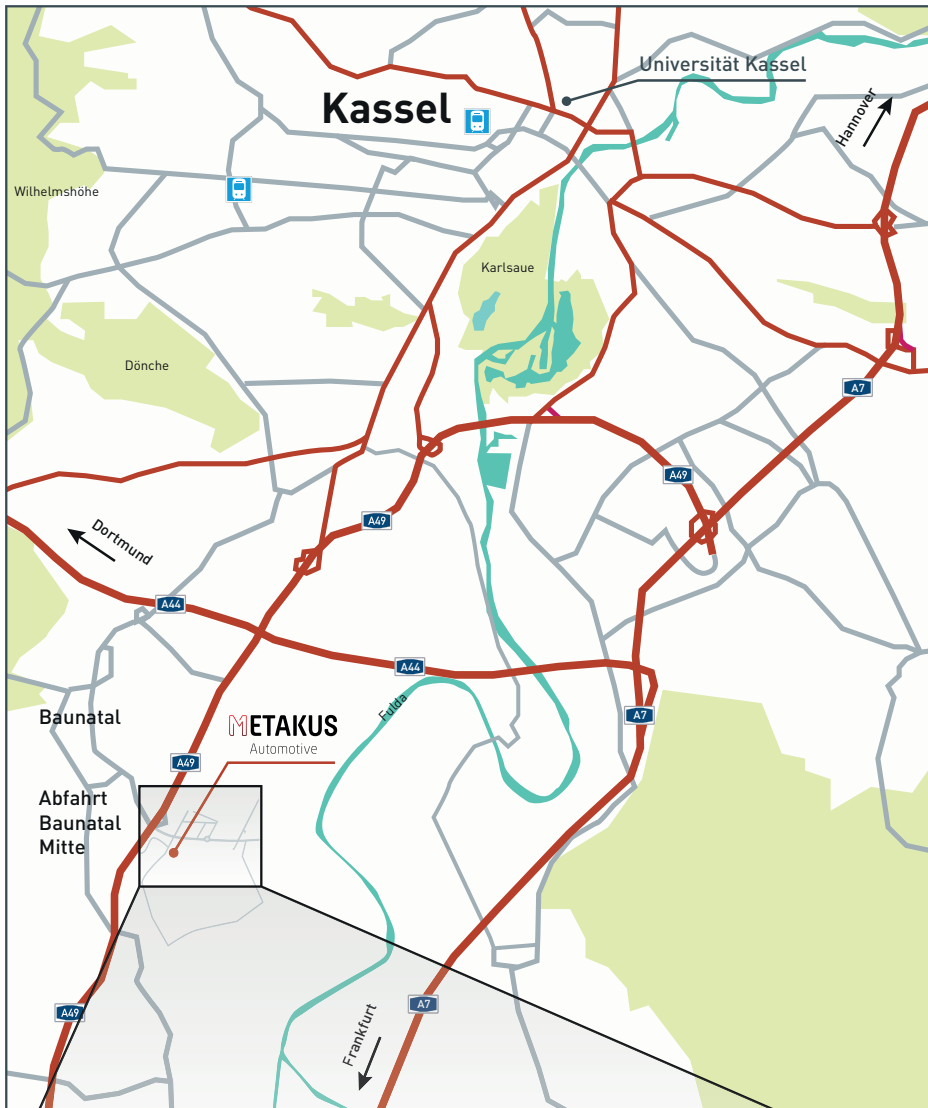

## Lageplan & Anfahrtsskizze

**METAKUS Automotive GmbH**  
Fehrenberger Straße 1a  
34225 Baunatal / Germany

contact@metakus.com  
Tel.: + 49 (0) 561 9880 5566

[www.metakus.com](http://www.metakus.com)

Geokoordinaten:  
+51°14'28.1", +9°26'09.9"